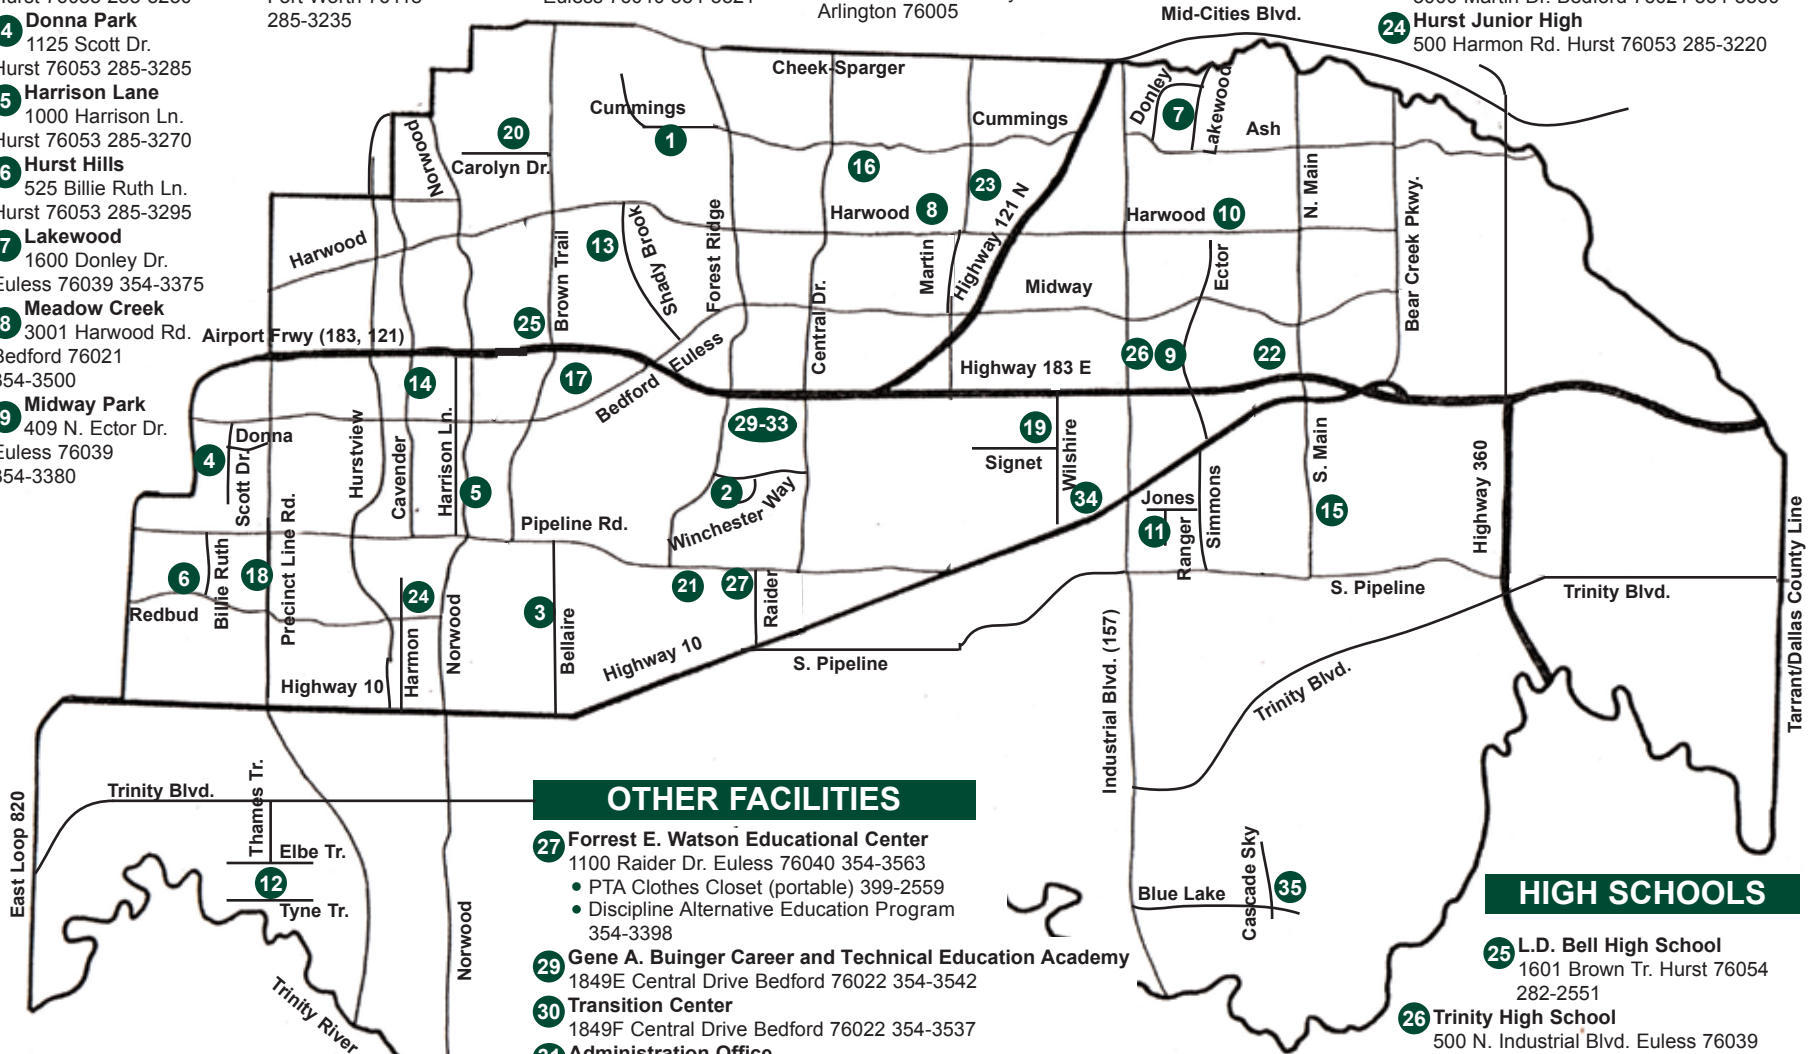

ELEMENTARY SCHOOLS

- **1 Bedford Heights**
  1000 Cummings Dr.
  Bedford 76021 788-3150
- **2 Bell Manor**
  1300 Winchester Way
  Bedford 76022 354-3370
- **3 Bellaire**
  501 Bellaire Dr.
  Hurst 76053 285-3230
- **4 Donna Park**
  1125 Scott Dr.
  Hurst 76053 285-3285
- **5 Harrison Lane**
  1000 Harrison Ln.
  Hurst 76053 285-3270
- **6 Hurst Hills**
  525 Billie Ruth Ln.
  Hurst 76053 285-3295
- **7 Lakewood**
  1600 Donley Dr.
  Eules 76039 354-3375
- **8 Meadow Creek**
  3001 Harwood Rd. Airport Frwy (183, 121)
  Bedford 76021
  354-3500
- **9 Midway Park**
  409 N. Ector Dr.
  Eules 76039
  354-3380

- **10 North Eules**
  1101 Denton Dr.
  Eules 76039 354-3505
- **11 Oakwood Terrace**
  700 Ranger Rd.
  Eules 76040 354-3386
- **12 River Trails**
  8850 Elbe Tr.
  Fort Worth 76118
  285-3235

- **13 Shady Brook**
  2601 Shady Brook Dr.
  Bedford 76021 354-3513
- **14 Shady Oaks**
  1400 Cavender
  Hurst 76053 285-3240
- **15 South Eules**
  605 S. Main
  Eules 76040 354-3521

- **16 Spring Garden**
  2400 Cummings Dr.
  Bedford 76021 354-3395
- **17 Stonegate**
  900 Bedford Rd. E.
  Bedford 76022
  285-3250
- **35 Viridian**
  4001 Cascade Sky Dr.
  Arlington 76005

- **18 West Hurst**
  501 Precinct Line Rd.
  Hurst 76053 285-3290
- **19 Wilshire**
  420 Wilshire Blvd.
  Eules 76040 354-3529

JUNIOR HIGHS

- **20 Bedford Junior High**
  325 Carolyn Dr. Bedford 76021 788-3101
- **21 Central Junior High**
  3191 W. Pipeline Rd. Eules 76040 354-3350
- **22 Eules Junior High**
  306 W. Airport Frwy. Eules 76039
  354-3340
- **23 Harwood Junior High**
  3000 Martin Dr. Bedford 76021 354-3360
- **24 Hurst Junior High**
  500 Harmon Rd. Hurst 76053 285-3220

OTHER FACILITIES

- **27 Forrest E. Watson Educational Center**
  1100 Raider Dr. Eules 76040 354-3563
  - PTA Clothes Closet (portable) 399-2559
  - Discipline Alternative Education Program 354-3398
- **29 Gene A. Buinger Career and Technical Education Academy**
  1849E Central Drive Bedford 76022 354-3542
- **30 Transition Center**
  1849F Central Drive Bedford 76022 354-3537
- **31 Administration Office**
  1849A Central Drive Bedford 76022 283-4461
- **32 Pennington Field**
  1501 Central Dr. Bedford 76022 354-3591
- **33 Pat May Center**
  1849B Central Drive Bedford 76022 283-4461
- **34 Auxiliary Services Facility**
  1350 W. Eules Blvd Eules 76040

HIGH SCHOOLS

- **25 L.D. Bell High School**
  1601 Brown Tr. Hurst 76054
  282-2551
- **26 Trinity High School**
  500 N. Industrial Blvd. Eules 76039
  571-0271
- **27 KEYS Learning Center**
  1100 Raider Dr. Eules 76040 354-3580